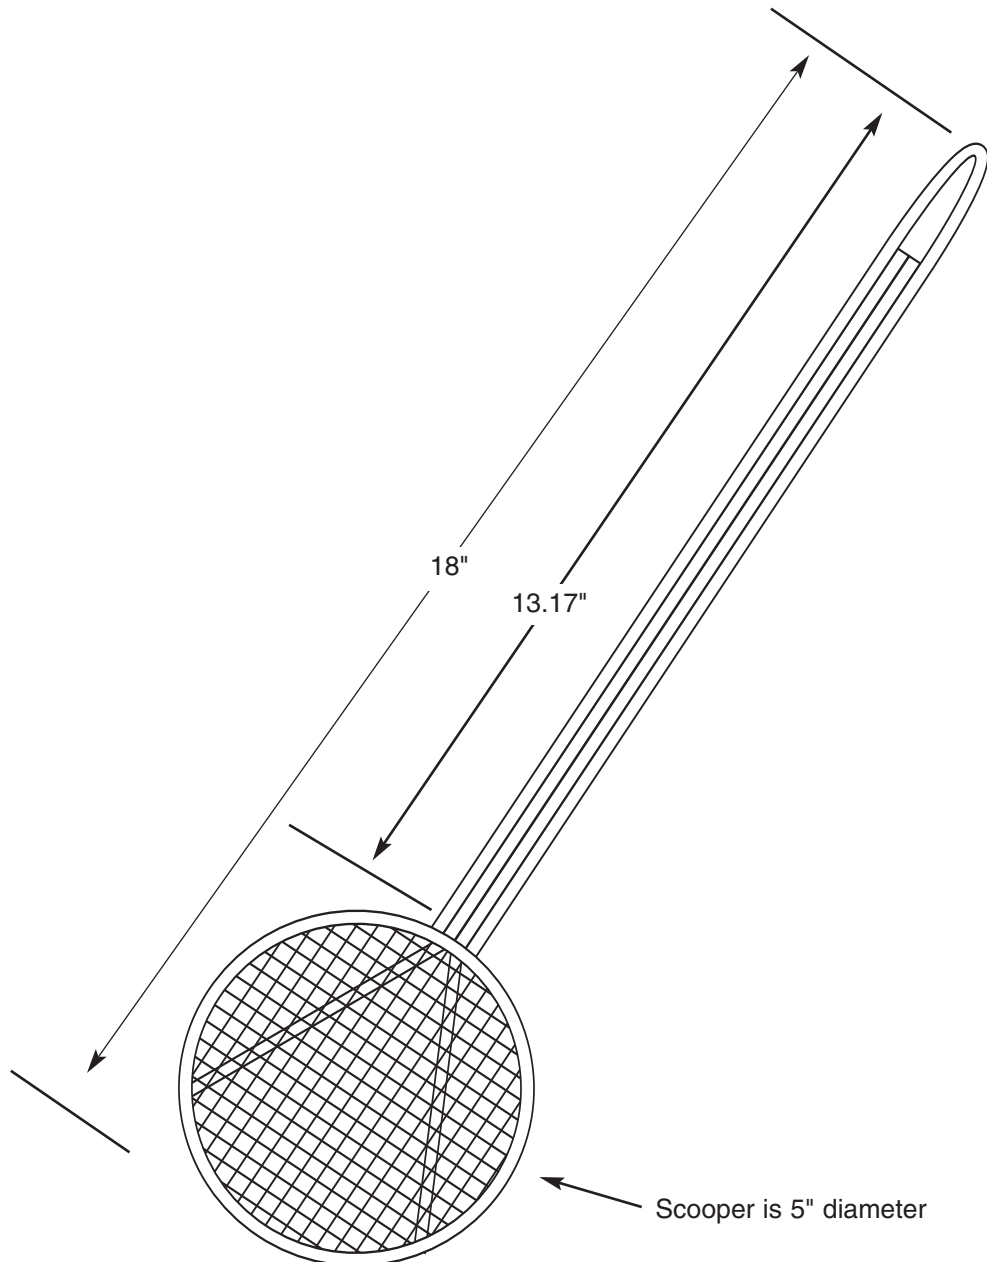

specification sheet

Clean City Squares, Inc.

324 South Newstead Ave.

St. Louis, MO 63110

800-231-1327

314-652-8622

FAX 314-652-3788

Sand Sifter

Sand Sifter

Unit Wt.: 1 lb.

Ship. Wt.: 3 lbs.

Ships UPS